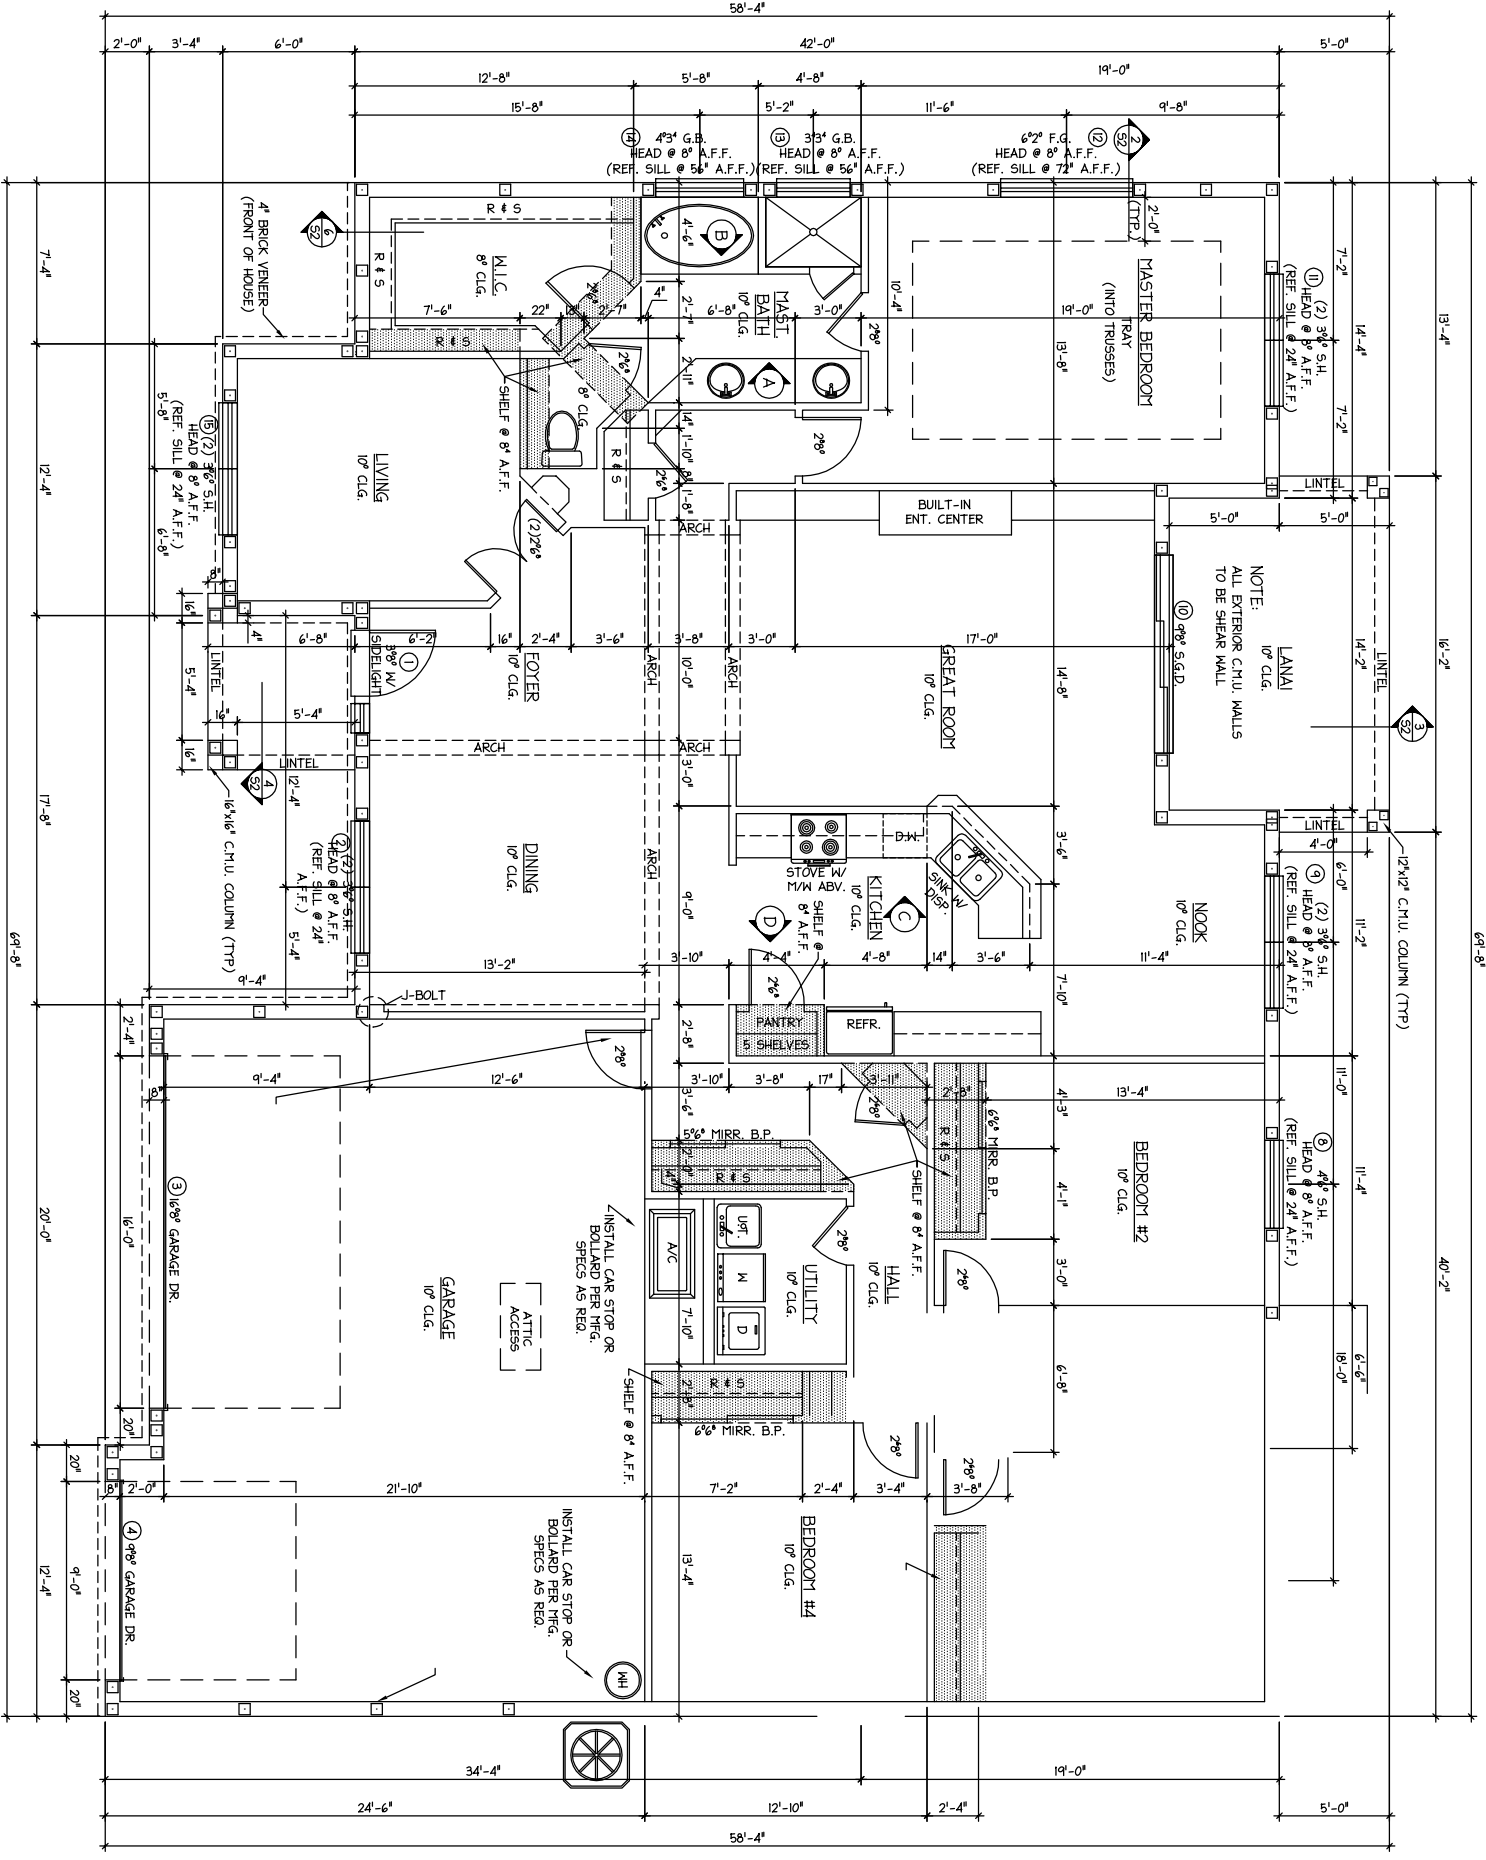

3368 COUNTRY MANOR

61-8

40'-2"

5'-0"

58'-4"

58'-4"